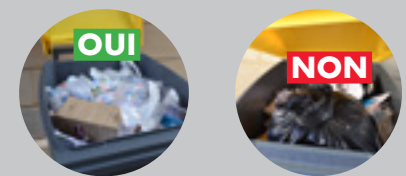

Les sacs présentés en dehors des poubelles ne sont pas collectés (sauf les sacs rouges prévus à cet effet).

Le couvercle doit fermer normalement, les poubelles débordantes ne sont pas collectées.

À noter : En cas de surplus de déchets exceptionnels, vous avez la possibilité de vous fournir en sacs rouges auprès de votre mairie ou de la CCAC (service payant).

Les déchets recyclables doivent être déposés en vrac dans la poubelle jaune et non dans un sac en plastique qui empêcherait le contrôle de la qualité du tri par les agents chargés de la collecte.

Collecte des sapins de Noël en janvier
Consignes pour la collecte des déchets verts au verso