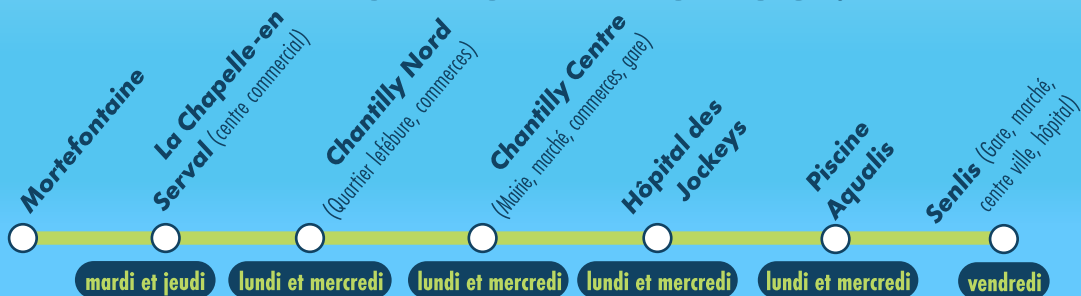

# FLEXOBUS

Service de transport à la demande

de la Communauté de Communes de l'Aire Cantilienne

pour les **MORTIFONTAINS**.

**VOUS RENDRE GRATUITEMENT**

AU MARCHÉ DE CHANTILLY POUR FAIRE VOS COURSES,  
À LA PISCINE AQUALIS, À VOS RENDEZ-VOUS MÉDICAUX, ETC...

**C'EST POSSIBLE  
GRÂCE AU FLEXOBUS !**

HORAIRE AU VERSO

Un service financé par la Communauté  
de Communes de l'Aire Cantilienne

Avec le soutien de

Organisé par

Approuvé par

La navette **FLEXOBUS** est un service de transport « à la demande » **GRATUIT**.

#### AU DÉPART DE

		LUNDI (sauf juillet août)	LUNDI (juillet-août)	MARDI (toute l'année)	MERCREDI (toute l'année)	JEUDI (toute l'année)	VENDREDI (toute l'année)
La Chapelle-en-Serval	Centre commercial Leclerc			11:12		15:32	
Gouvieux	Piscine Aqualis	15:05	16:15		16:15		
Chantilly	Lefebure / Le Coq Chantant	15:14	16:24		16:24		
	Place Omer Vallon (centre ville, marché)	15:17	16:27		16:27		
	Mairie	15:19	16:29		16:29		
	Gare Routière	15:20	16:30		16:30		
	Hôpital des Jockeys	15:24	16:34		16:34		
Senlis	Gare Routière						11:12
	Bordeaux Odent (centre ville, marché)						11:15
	Hôpital						11:20
<b>POUR RENTRER À</b>							
Mortefontaine	Parking Eglise	16:00	17:10	11:40	17:10	16:00	11:55