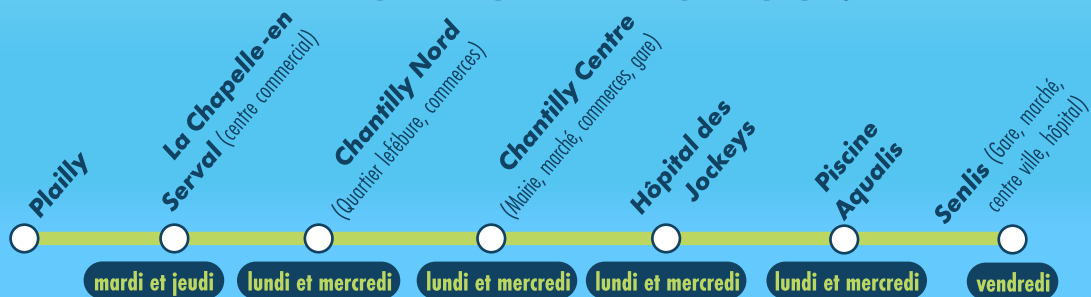

NOUVEAU SERVICE GRATUIT

FLEXOBUS

Service de transport à la demande

de la Communauté de Communes de l'Aire Cantilienne
pour les **PLELLÉENS**.

VOUS RENDRE GRATUITEMENT

AU MARCHÉ DE CHANTILLY POUR FAIRE VOS COURSES,
À LA PISCINE AQUALIS, À VOS RENDEZ-VOUS MÉDICAUX, ETC...

**C'EST POSSIBLE
GRÂCE AU FLEXOBUS !**

HORAIRE AU VERSO

Un service financé par la Communauté de Communes de l'Aire Cantilienne

Avec le soutien de

Organisé par

Approuvé par

La navette **FLEXOBUS** est un service de transport « à la demande » **GRATUIT**.